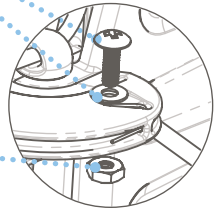

### Steering Systems:

- iTrek 9 87800011
- iTrek 11 87800029
- iTrek 14/Fiesta 87800010

- Screw 8030503
- Washer 8080080

- Nut 8050801

- Hook, SGL Line 87800049

- Pull Pin Repl Kit, Track 87800087

- Pin Assy, 270 Rudder 87800048